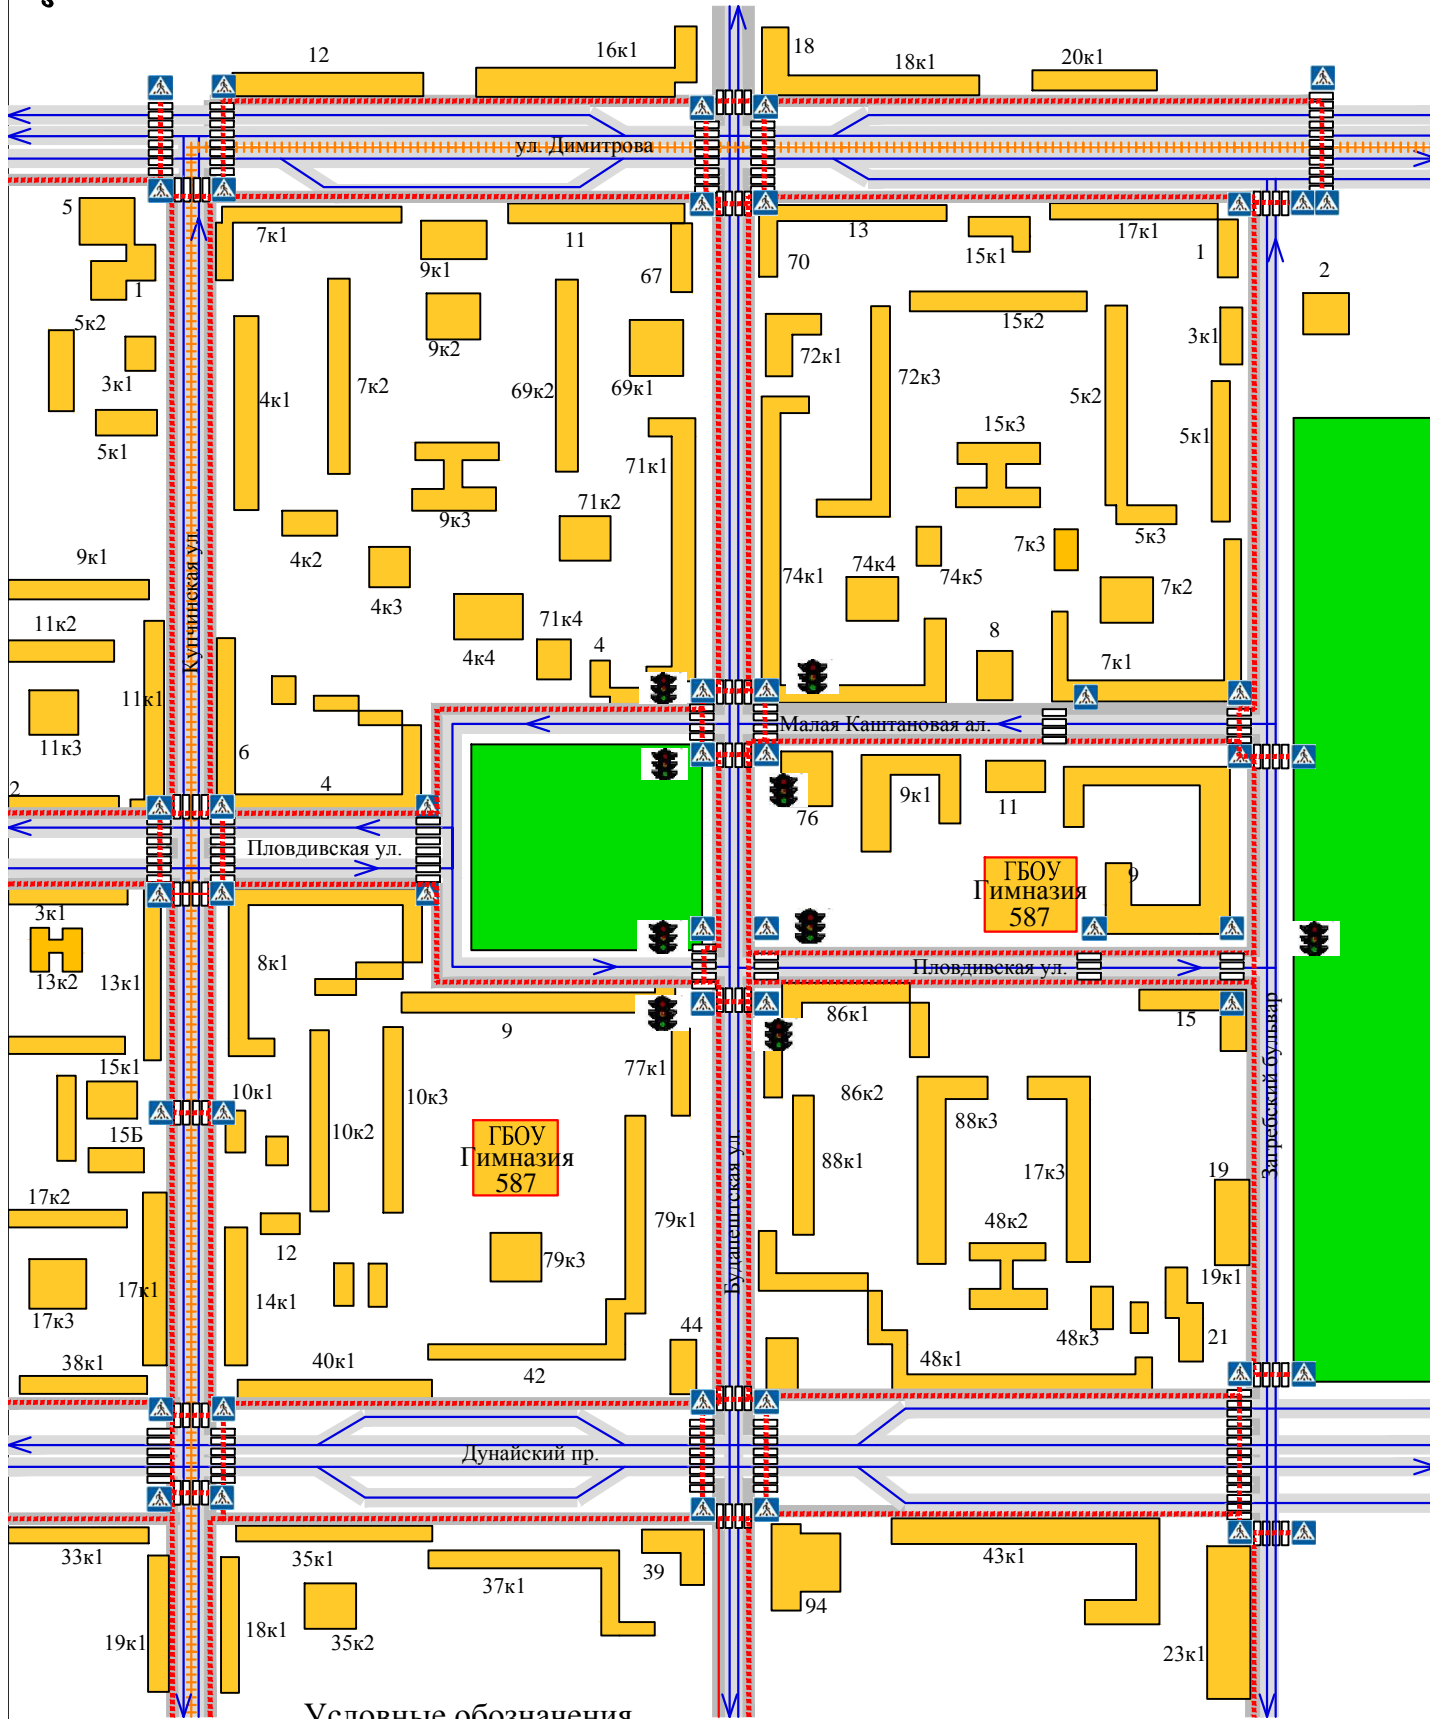

План-схема района расположения ГБОУ Гимназии №587 пути движения транспортных средств и детей (обучающихся)

Условные обозначения

-  Жилая застройка
-  Проезжая часть
-  Тротуар
-  Надземный пешеходный переход

-  Движение транспортных средств
-  Трамвайные пути
-  Движение детей (учеников)
-  в (из) образовательное учреждение Светофор